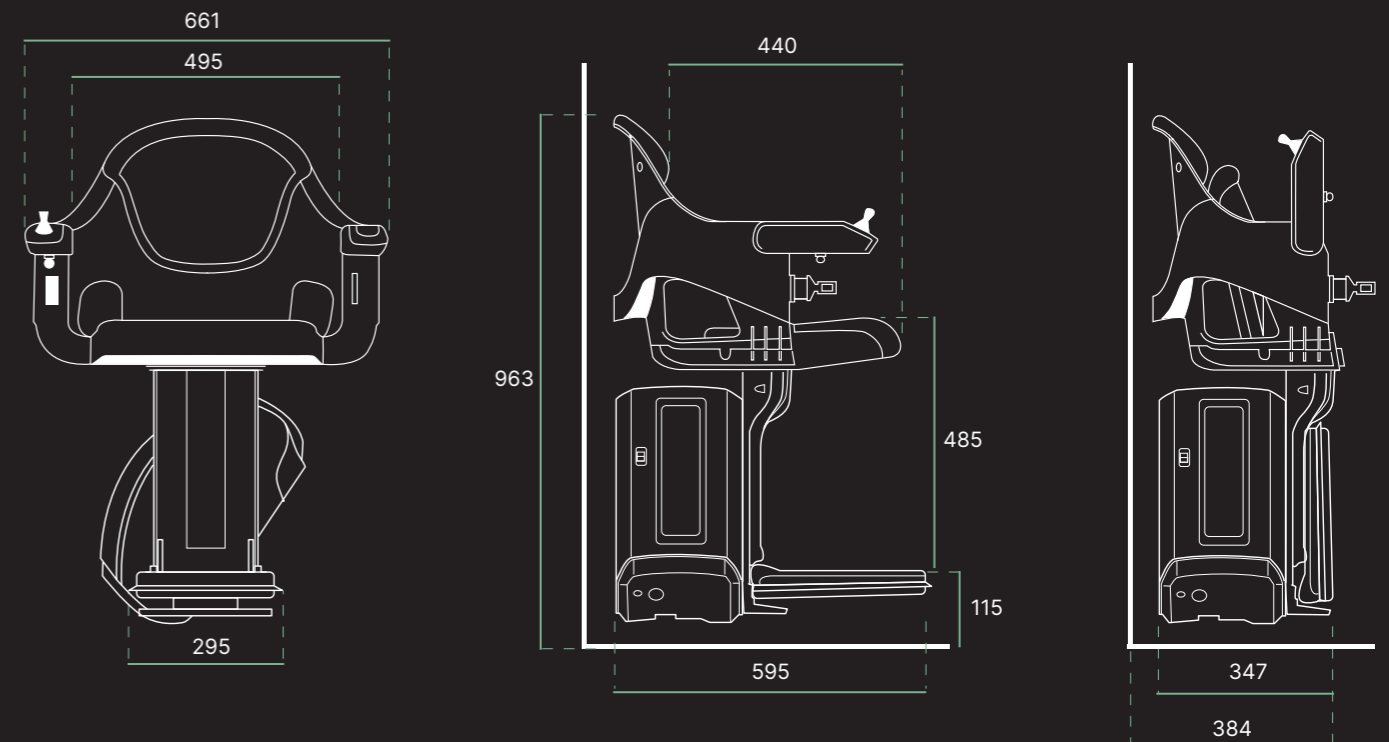

PAKET- ÜBERSICHT

Merkmale und Optionen	Standard	Extra	Outdoor
Max. Benutzergewicht 160kg bei 45°	•	•	•
Max. Benutzergewicht 136 kg bei 53°	•	•	•
Leicht zu bedienender Joystick	•	•	•
Erkennung der Armllehne	•	•	•
Not-Aus-Taste	•	•	•
Einhandbedienung Sicherheitsgurt mit Erkennung	•	•	•
Vinyl-Sitzpolsterung	•	•	
Automatischer Drehsitz		•	
Elektrisch verbundene Fußstütze		•	
Sitzhöhenverstellung		•	
Tastensperre		•	•
Außenschutz, einschließlich Außenabdeckung			•
Rufanlage	Optional	Optional	Optional
Klappschiene	Optional	Optional	

14

TECHNISCHE SPEZIFIKATION

Geschwindigkeit	0,12 m/s (23,6 ft/min)
Antriebsart	Zahnstangenantrieb
Motor (Watt)	280 W
Tragkraft	160kg bei max 45° 136kg bei max. 53° 145kg mit Scharnier
Batterien	2 × 12V, 7Ah (innen) 2 × 12V, 9Ah (außen)
Funktion	Joystick
Treppenneigung	28° bis 53° (bis zu 45° für den Einsatz im 160-kg-Bereich)
Zertifizierung	Maschinenrichtlinie 2006/42/EG EN 81-40:2020
Modellcode	RP00-ST
Automatischer Stopp	Ja
Fußstütze	Ja
Aufrollbarer Sicherheitsgurt	Ja

BB

Ich war auf der Suche nach einem geraden Treppenlift, den ich in mein Produktportfolio aufnehmen wollte, und fand schließlich HomeGlide online. Mir gefällt, dass es sich um einen sehr modern aussehenden Treppenlift handelt, aber es ist auch ein großartiges Produkt, das man auf Lager halten kann, um schnelle Lieferzeiten zu erreichen."

15