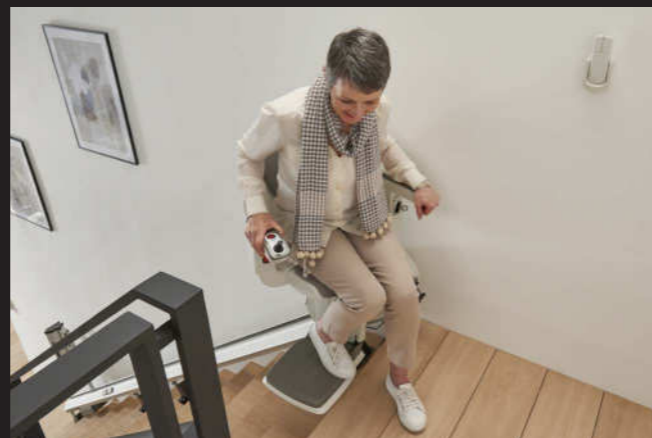

Der HomeGlide verfügt über intuitive Fernbedienungen am oberen und unteren Ende der Treppe, mit denen Sie Ihren Lift anrufen und ihn zu einem Parkplatz schicken können, wenn er nicht in Gebrauch ist. Mit ihrem modernen, handlichen Design und der neutralen Farbpalette lassen sie sich diskret an der Wand anbringen, ohne aufdringlich zu wirken.

08

Mehr Komfort mit dem HomeGlide Extra-Paket

Wenn Sie sich für das HomeGlide Extra-Paket entscheiden, erhalten Sie alle Funktionen und Vorteile des HomeGlide-Standards mit zusätzlichen Merkmalen, die eine besonders komfortable Fahrt gewährleisten. Der HomeGlide Extra erweist sich als die ultimative Verbindung von Design und Funktionalität für jede gerade Treppe.

09